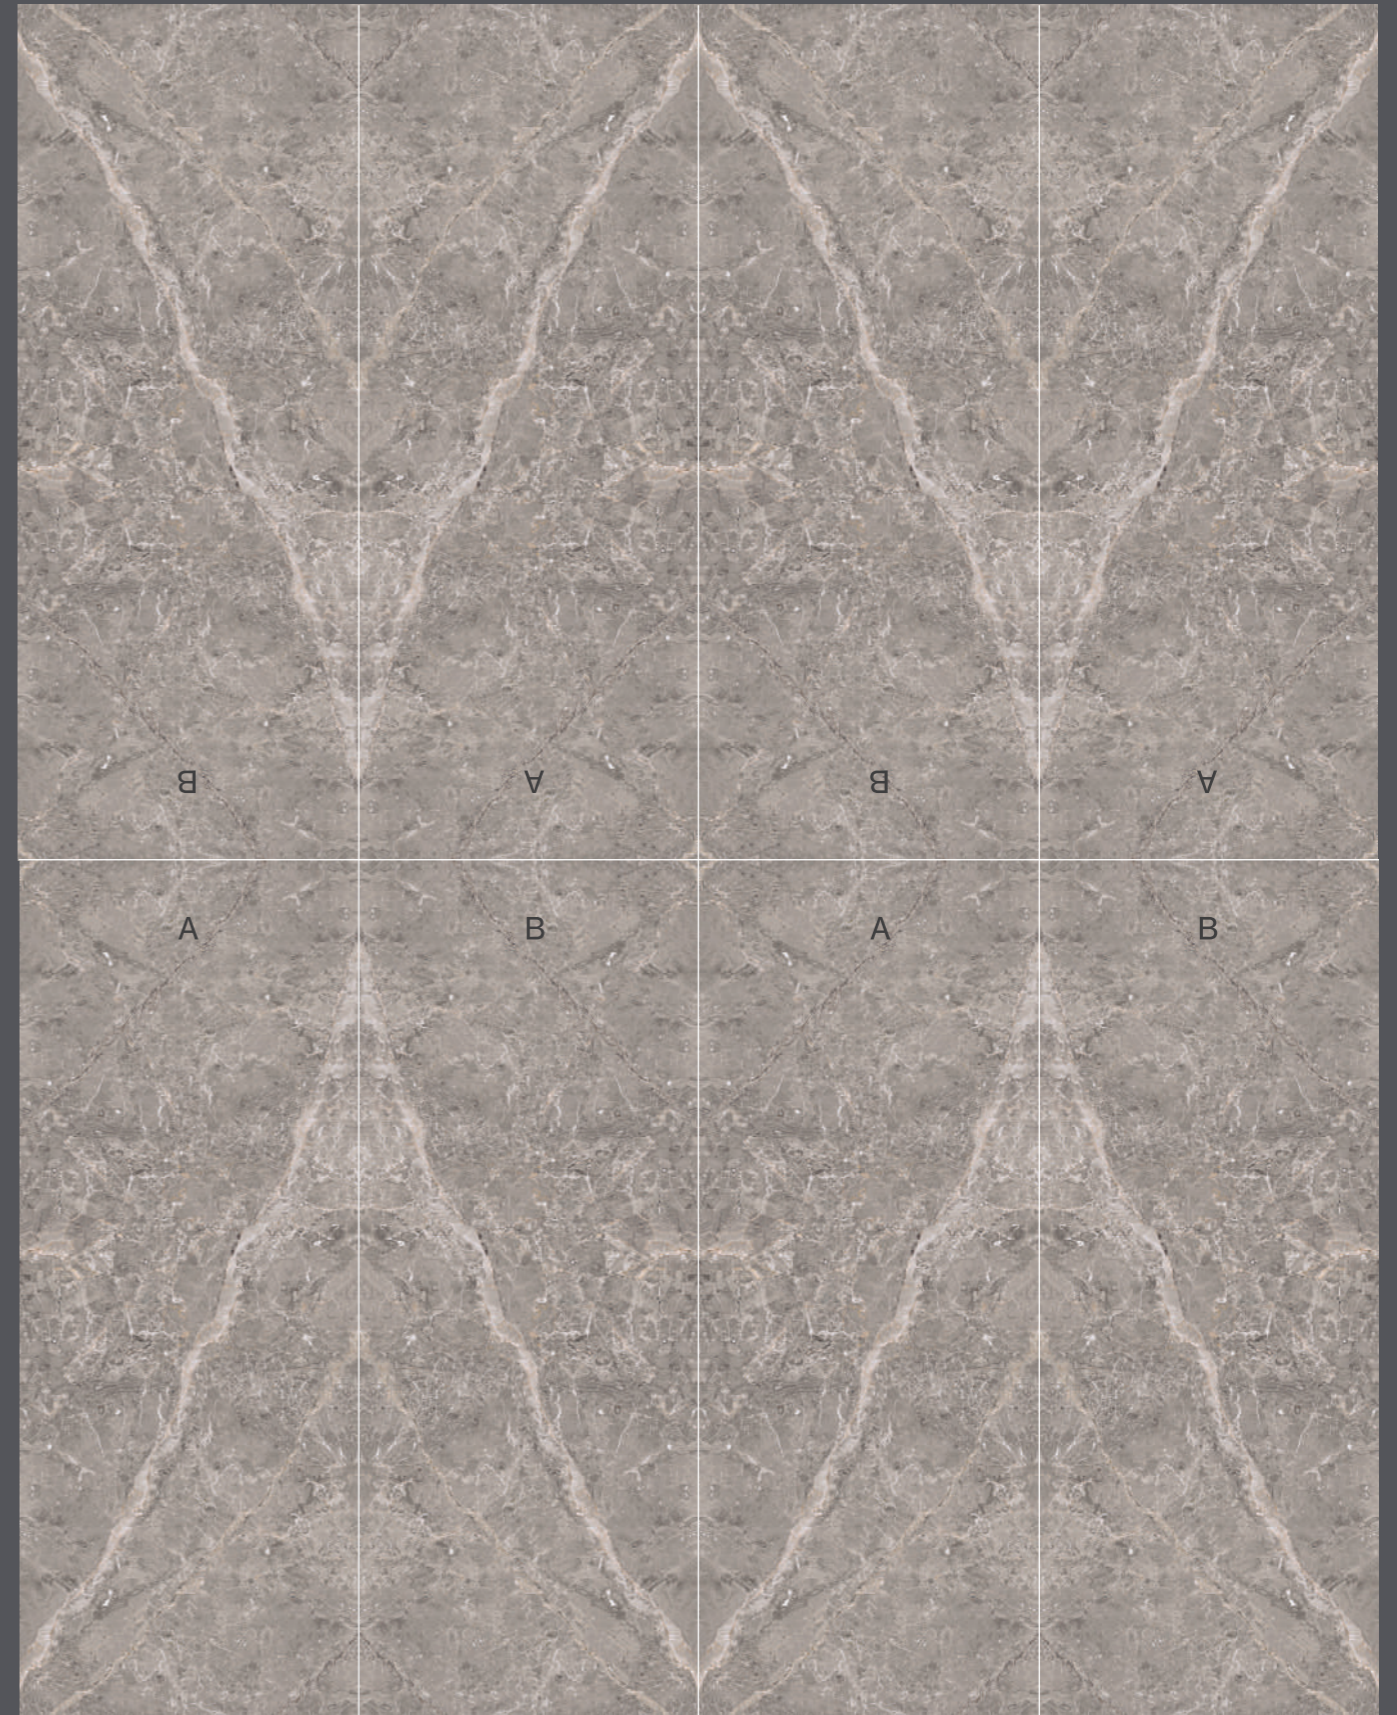

42

Revestimiento Monoporosa Rectificado  
Rectified Wall Tiles

Patrones de colocación recomendados  
Composición vertical  
Recommended laying patterns  
Vertical layout

43

Decorado compuesto por dos imágenes A y B.  
La apariencia final del panel conformado dependerá del número de piezas instaladas. Se muestran cuatro opciones de instalación vertical, pudiéndose optar por opciones con simetría en el eje horizontal.