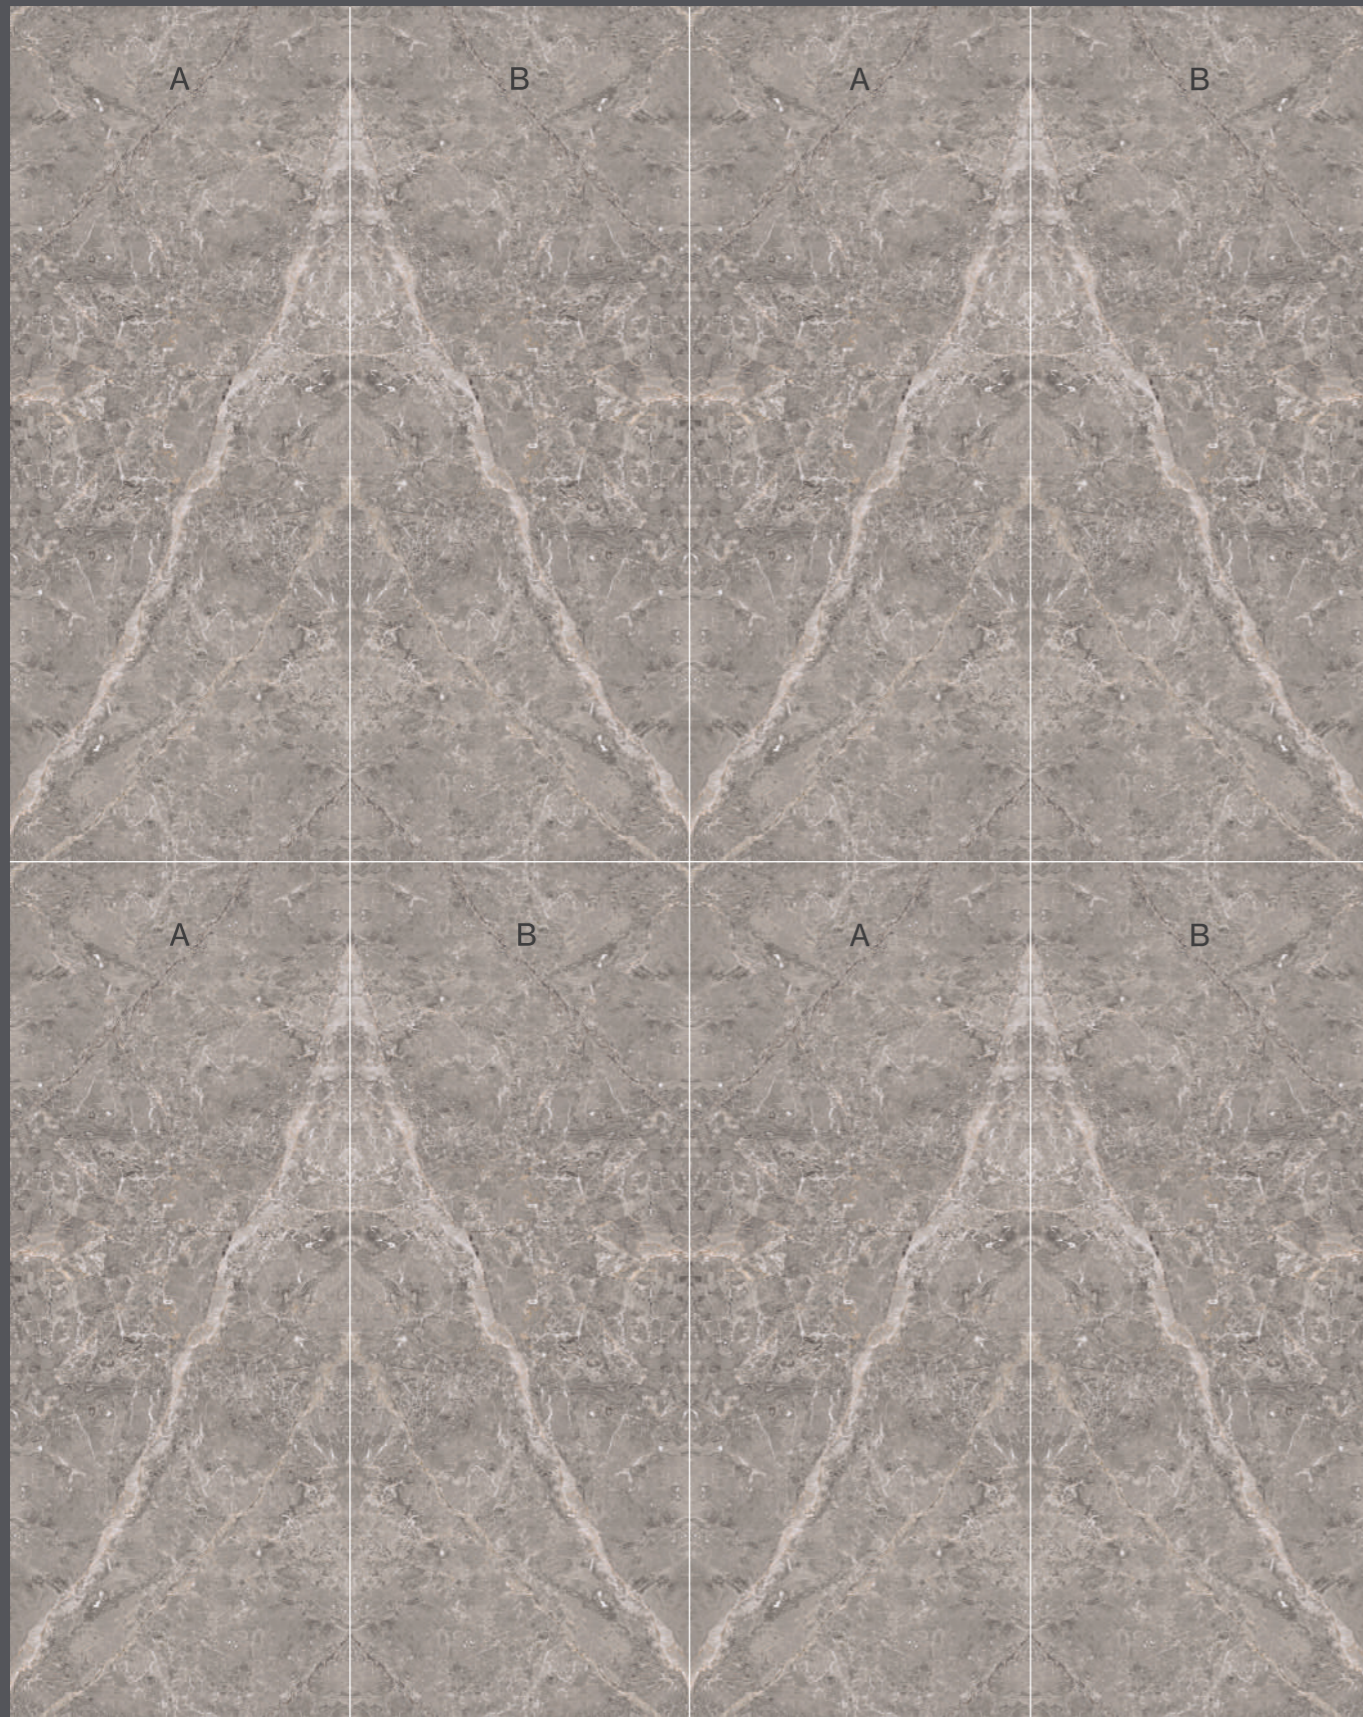

44

Revestimiento Monoporosa Rectificado
Rectified Wall Tiles

Patrones de colocación recomendados
Composición vertical
Recommended laying patterns
Vertical layout