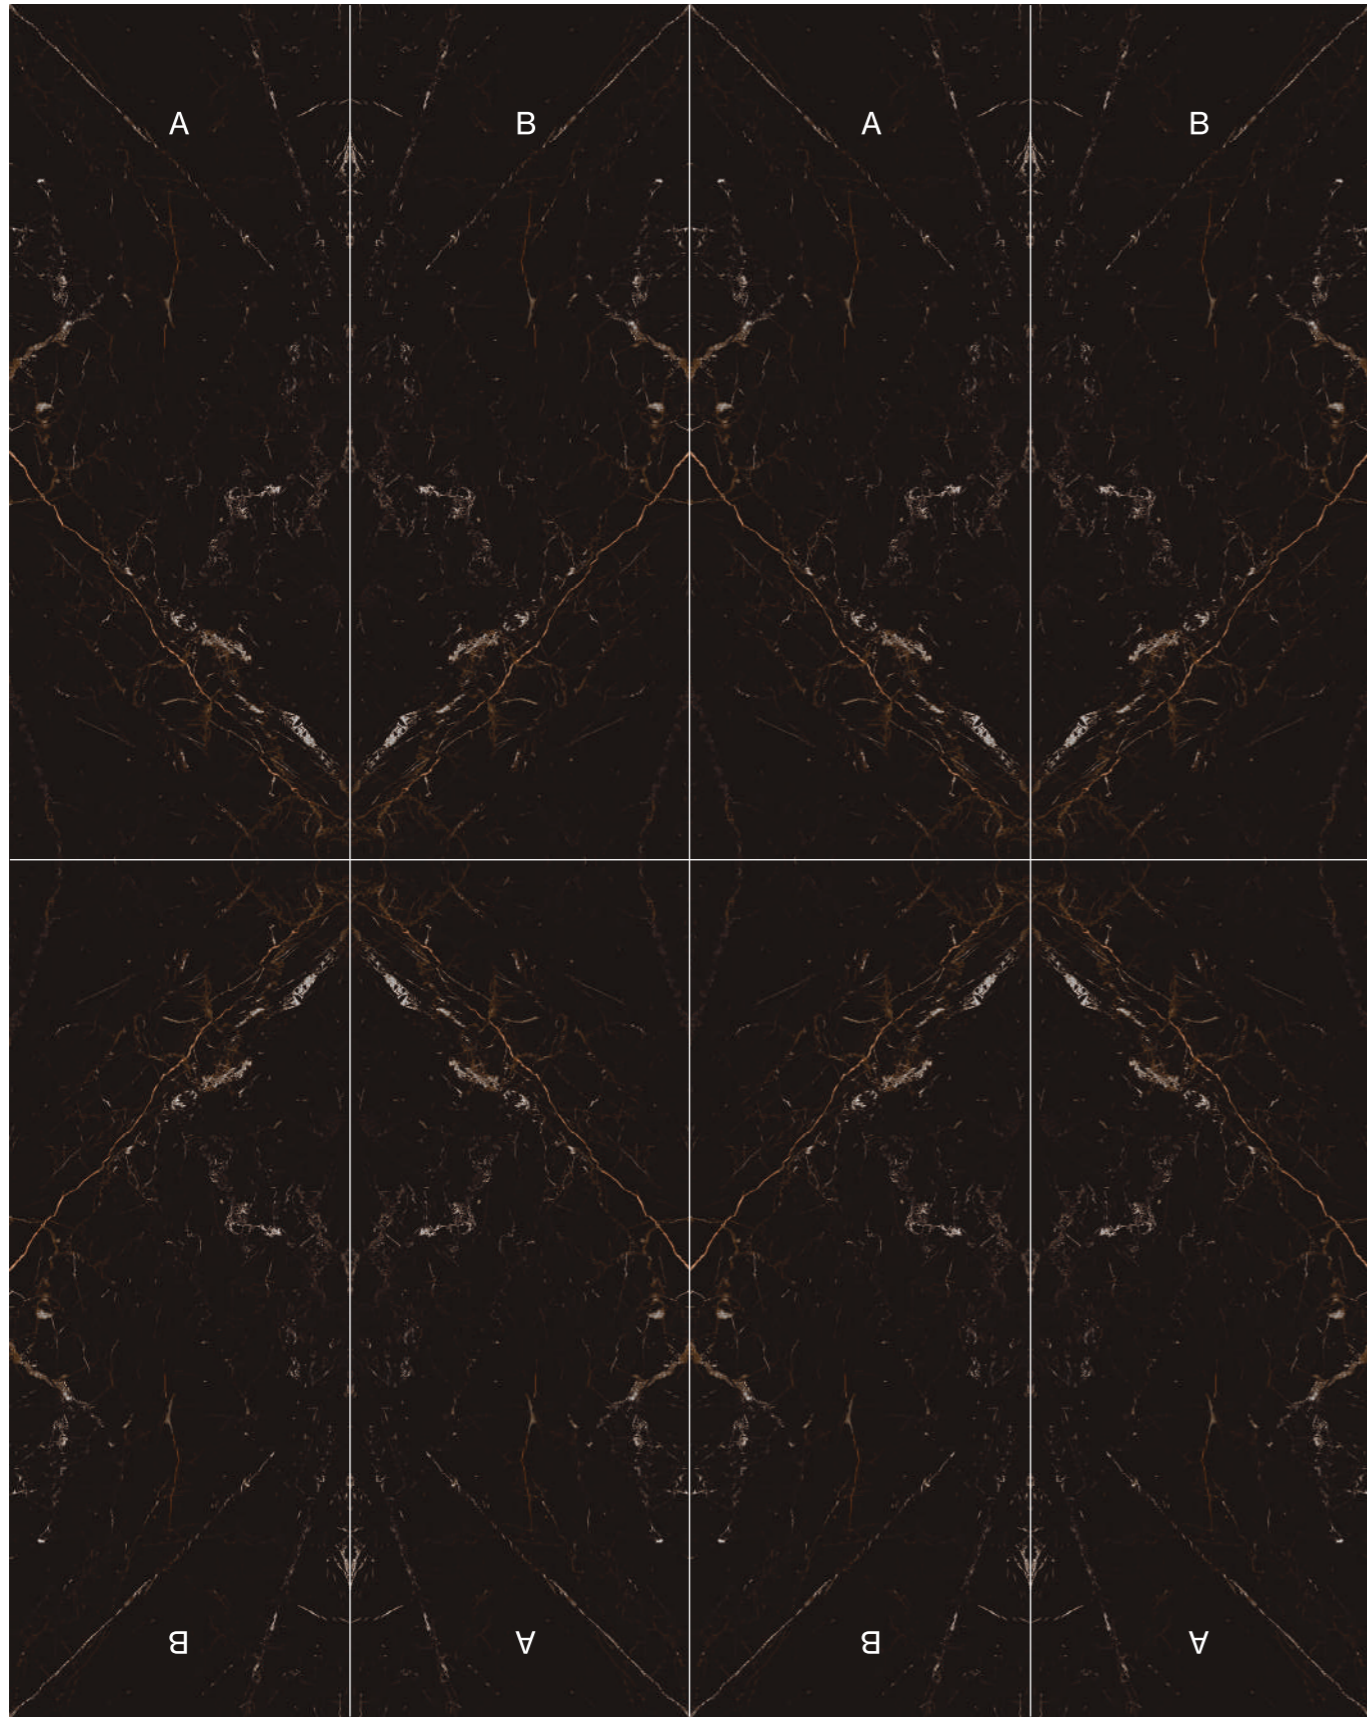

60

Revestimiento Monoporosa Rectificado
Rectified Wall Tiles

Patrones de colocación recomendados
Composición vertical
Recommended laying patterns
Vertical layout