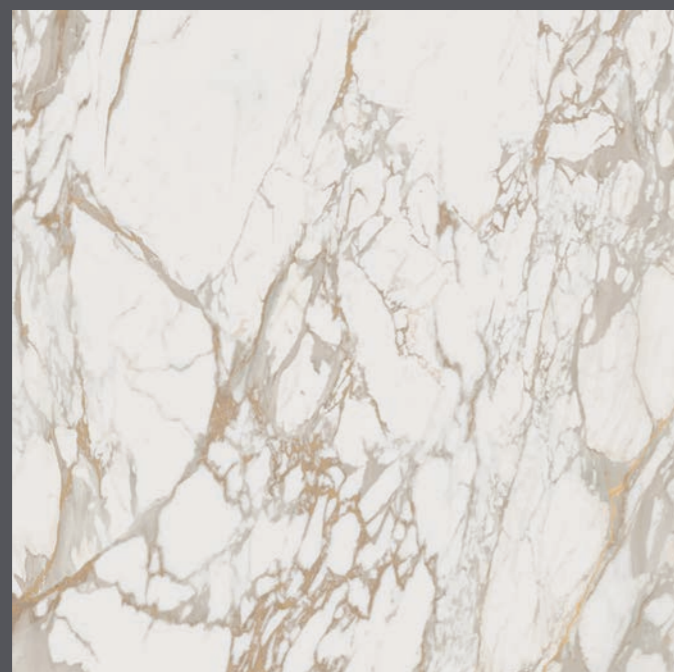

Gres Porcellanato Rectificado · Pulido
Rectified Porcellanato Tiles · Polished

Combinaciones infinitas
Infinite combinations

Massa Pulido

L 120 cm x 120 cm 47" x 47" 100315747 G395
Zócalo · Skirting Board Massa Pulido L
9 cm x 120 cm 4" x 47" 100316039 G080

Butech: Colorstuk Especial Nacaré 100238235

USO EXCLUSIVO PARA TRÁNSITO PEATONAL MODERADO.
PROTEGER EL MATERIAL DURANTE LA INSTALACIÓN. SE RECOMIENDA
BUTECH PROTECT. INSTALAR SISTEMAS DE RETENCIÓN DE SUCIEDAD
EN LOS ACCESOS PARA EVITAR QUE LAS PARTÍCULAS ABRASIVAS
PUEDAN DAÑAR LA SUPERFICIE. UTILIZAR PRODUCTOS DE LIMPIEZA
NEUTROS EN EL MANTENIMIENTO PERIÓDICO.